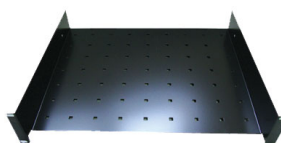

BANDEJAS FIJACIÓN FRONTAL 2U

BFJ-300

BFJ-400

Bandeja para fijación frontal, para colocación en montantes interiores con una carga máxima de 15kg y para 2 unidades.

*Las especificaciones y apariencia de los productos están sujetas a cambio sin previo aviso por motivos de mejora.

MODELOS Y DIMENSIONES

CODIGO	DENOMINACIÓN	DIMENSIONES	FONDO	ALTURA U	CARGA MÁX.	FIJACIÓN
BFJ-300	BANDEJA RACK 19 " FIJACION FRONTAL FONDO 300	484,6 x 296,4 x 88,5	300	2	15 Kg.	FRONTAL
BFJ-400	BANDEJA RACK 19 " FIJACION FRONTAL FONDO 400	484,6 x 396,4 x 88,5	400	2	15 Kg.	FRONTAL