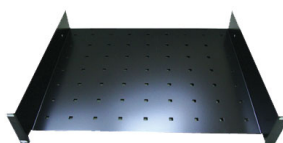

BANDEJAS FIJACIÓN FRONTAL 2U

BFJ-300

BFJ-400

Bandeja para fijación frontal, para colocación en montantes interiores con una carga máxima de 15kg y para 2 unidades.

*Las especificaciones y apariencia de los productos están sujetas a cambio sin previo aviso por motivos de mejora.

MODELOS Y DIMENSIONES

| CODIGO | DENOMINACIÓN | DIMENSIONES | FONDO | ALTURA U | CARGA MÁX. | FIJACIÓN |
|---------|--|----------------------|-------|----------|------------|----------|
| BFJ-300 | BANDEJA RACK 19 " FIJACION FRONTAL FONDO 300 | 484,6 x 296,4 x 88,5 | 300 | 2 | 15 Kg. | FRONTAL |
| BFJ-400 | BANDEJA RACK 19 " FIJACION FRONTAL FONDO 400 | 484,6 x 396,4 x 88,5 | 400 | 2 | 15 Kg. | FRONTAL |