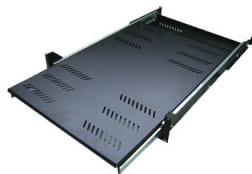

# BAND. TELESCÓPICAS 4 PTO. REFORZADAS

BT-2440

BT-2640

Bandejas extraíbles con fijación frontal y fijación en 4 puntos para montantes interiores y para un carga máxima de 60kg.

\*Las especificaciones y apariencia de los productos están sujetas a cambio sin previo aviso por motivos de mejora.

## MODELOS Y DIMENSIONES

CODIGO	DENOMINACIÓN	DIMENSIONES	FONDO	ALTURA U	CARGA MÁX.	FIJACIÓN
BT-2440	BANDEJA 19" TELESCOPICA 2U F500	484,6 x 645 x 88,5	600	2	60 Kg.	FRONTAL / TRASERA
BT-2640	BANDEJA 19" TELESCOPICA 2U F700	484,6 x 845 x 88,5	800	2	60 Kg.	FRONTAL / TRASERA