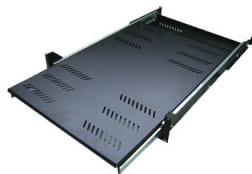

BAND. TELESCÓPICAS 4 PTO. REFORZADAS

BT-2440

BT-2640

Bandejas extraíbles con fijación frontal y fijación en 4 puntos para montantes interiores y para un carga máxima de 60kg.

*Las especificaciones y apariencia de los productos están sujetas a cambio sin previo aviso por motivos de mejora.

MODELOS Y DIMENSIONES

CODIGO	DENOMINACIÓN	DIMENSIONES	FONDO	ALTURA U	CARGA MÁX.	FIJACIÓN
BT-2440	BANDEJA 19" TELESCOPICA 2U F500	484,6 x 645 x 88,5	600	2	60 Kg.	FRONTAL / TRASERA
BT-2640	BANDEJA 19" TELESCOPICA 2U F700	484,6 x 845 x 88,5	800	2	60 Kg.	FRONTAL / TRASERA