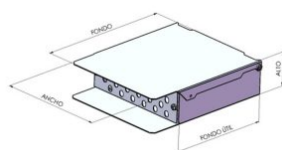

CAJAS MURALES DE FIBRA ÓPTICA

Cajas murales de fibra óptica.

*Las especificaciones y apariencia de los productos están sujetas a cambio sin previo aviso por motivos de mejora.

MODELOS Y DIMENSIONES

CODIGO	DENOMINACIÓN	ALTO	ANCHO	FONDO	FONDO ÚTIL	PUERTOS
CPF-01-SC6	CAJA FIBRA OPTICA 6 PUERTOS SC	37,5	99,75	200	148	6
CPF-01-ST6	CAJA FIBRA OPTICA 6 PUERTOS ST	37,5	99,75	200	148	6
CPF-02-SC12	CAJA FIBRA OPTICA 12 PUERTOS SC	37,5	189,25	230	178,5	12
CPF-02-ST12	CAJA FIBRA OPTICA 12 PUERTOS ST	37,5	189,25	230	178,5	12
CPF-03-SC24	CAJA FIBRA OPTICA 24 PUERTOS SC	58	189,25	230	178,5	24
CPF-03-ST24	CAJA FIBRA OPTICA 24 PUERTOS ST	58	189,25	230	178,5	24

IMÁGENES DEL PRODUCTO