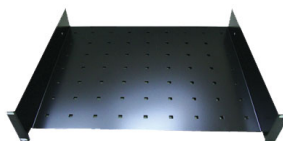

BANDEJAS FIJACIÓN FRONTAL 2U

BFJ-300

BFJ-400

Bandeja para fijación frontal, para colocación en montantes interiores con una carga máxima de 15kg y para 2 unidades.

*Las especificaciones y apariencia de los productos están sujetas a cambio sin previo aviso por motivos de mejora.

MODELOS Y DIMENSIONES

CODIGO	DENOMINACIÓN	DIMENSIONES	FONDO	ALTURA U	CARGA MÁX.	FIJACIÓN
BFJ-300	BANDEJA RACK 19 " FIJACION FRONTAL FONDO 300	484,6 x 296,4 x 88,5	300	2	15 Kg.	FRONTAL
BFJ-400	BANDEJA RACK 19 " FIJACION FRONTAL FONDO 400	484,6 x 396,4 x 88,5	400	2	15 Kg.	FRONTAL