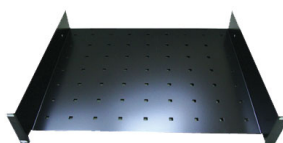

## BANDEJAS FIJACIÓN FRONTAL 2U

BFJ-300

BFJ-400

Bandeja para fijación frontal, para colocación en montantes interiores con una carga máxima de 15kg y para 2 unidades.

\*Las especificaciones y apariencia de los productos están sujetas a cambio sin previo aviso por motivos de mejora.

### MODELOS Y DIMENSIONES

CODIGO	DENOMINACIÓN	DIMENSIONES	FONDO	ALTURA U	CARGA MÁX.	FIJACIÓN
BFJ-300	BANDEJA RACK 19 " FIJACION FRONTAL FONDO 300	484,6 x 296,4 x 88,5	300	2	15 Kg.	FRONTAL
BFJ-400	BANDEJA RACK 19 " FIJACION FRONTAL FONDO 400	484,6 x 396,4 x 88,5	400	2	15 Kg.	FRONTAL