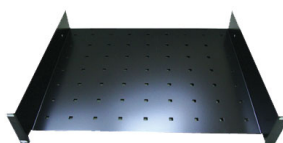

BANDEJAS FIJACIÓN FRONTAL 2U

BFJ-300

BFJ-400

Bandeja para fijación frontal, para colocación en montantes interiores con una carga máxima de 15kg y para 2 unidades.

*Las especificaciones y apariencia de los productos están sujetas a cambio sin previo aviso por motivos de mejora.

MODELOS Y DIMENSIONES

CODIGO	DENOMINACIÓN	DIMENSIONES	FONDO	ALTURA U	CARGA MÁX.	FIJACIÓN
BFJ-300	BANDEJA RACK 19 " FIJACION FRONTAL FONDO 300	484,6 x 296,4 x 88,5	300	2	15 Kg.	FRONTAL
BFJ-400	BANDEJA RACK 19 " FIJACION FRONTAL FONDO 400	484,6 x 396,4 x 88,5	400	2	15 Kg.	FRONTAL