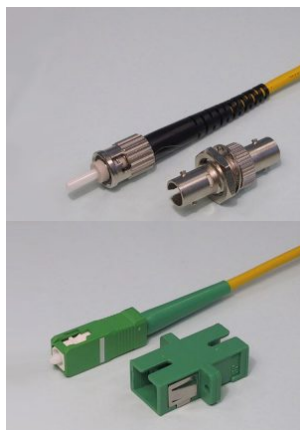

CAJAS MURALES DE FIBRA ÓPTICA

Cajas murales de fibra óptica.

*Las especificaciones y apariencia de los productos están sujetas a cambio sin previo aviso por motivos de mejora.

MODELOS Y DIMENSIONES

CODIGO	DENOMINACIÓN	ALTO	ANCHO	FONDO	FONDO ÚTIL	PUERTOS
CPF-01-SC6	CAJA FIBRA OPTICA 6 PUERTOS SC	37,5	99,75	200	148	6
CPF-01-ST6	CAJA FIBRA OPTICA 6 PUERTOS ST	37,5	99,75	200	148	6
CPF-02-SC12	CAJA FIBRA OPTICA 12 PUERTOS SC	37,5	189,25	230	178,5	12
CPF-02-ST12	CAJA FIBRA OPTICA 12 PUERTOS ST	37,5	189,25	230	178,5	12
CPF-03-SC24	CAJA FIBRA OPTICA 24 PUERTOS SC	58	189,25	230	178,5	24
CPF-03-ST24	CAJA FIBRA OPTICA 24 PUERTOS ST	58	189,25	230	178,5	24