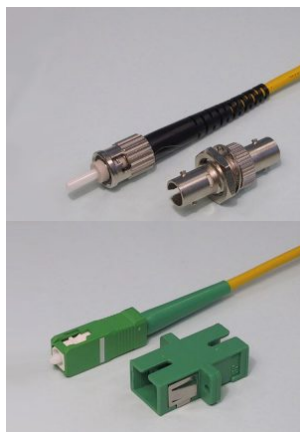

CAJAS MURALES DE FIBRA ÓPTICA

Cajas murales de fibra óptica.

*Las especificaciones y apariencia de los productos están sujetas a cambio sin previo aviso por motivos de mejora.

MODELOS Y DIMENSIONES

CODIGO	DENOMINACIÓN	ALTO	ANCHO	FONDO	FONDO ÚTIL	PUERTOS
CPF-01-SC6	CAJA FIBRA OPTICA 6 PUERTOS SC	37,5	99,75	200	148	6
CPF-01-ST6	CAJA FIBRA OPTICA 6 PUERTOS ST	37,5	99,75	200	148	6
CPF-02-SC12	CAJA FIBRA OPTICA 12 PUERTOS SC	37,5	189,25	230	178,5	12
CPF-02-ST12	CAJA FIBRA OPTICA 12 PUERTOS ST	37,5	189,25	230	178,5	12
CPF-03-SC24	CAJA FIBRA OPTICA 24 PUERTOS SC	58	189,25	230	178,5	24
CPF-03-ST24	CAJA FIBRA OPTICA 24 PUERTOS ST	58	189,25	230	178,5	24