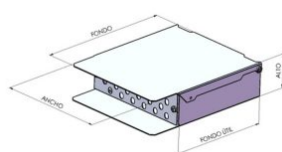

# CAJAS MURALES DE FIBRA ÓPTICA

Cajas murales de fibra óptica.

\*Las especificaciones y apariencia de los productos están sujetas a cambio sin previo aviso por motivos de mejora.

**MODELOS Y DIMENSIONES**

CODIGO	DENOMINACIÓN	ALTO	ANCHO	FONDO	FONDO ÚTIL	PUERTOS
CPF-01-SC6	CAJA FIBRA OPTICA 6 PUERTOS SC	37,5	99,75	200	148	6
CPF-01-ST6	CAJA FIBRA OPTICA 6 PUERTOS ST	37,5	99,75	200	148	6
CPF-02-SC12	CAJA FIBRA OPTICA 12 PUERTOS SC	37,5	189,25	230	178,5	12
CPF-02-ST12	CAJA FIBRA OPTICA 12 PUERTOS ST	37,5	189,25	230	178,5	12
CPF-03-SC24	CAJA FIBRA OPTICA 24 PUERTOS SC	58	189,25	230	178,5	24
CPF-03-ST24	CAJA FIBRA OPTICA 24 PUERTOS ST	58	189,25	230	178,5	24