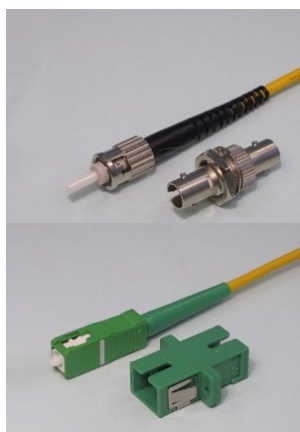

# CAJAS MURALES DE FIBRA ÓPTICA

Cajas murales de fibra óptica.

\*Las especificaciones y apariencia de los productos están sujetas a cambio sin previo aviso por motivos de mejora.

**MODELOS Y DIMENSIONES**

CODIGO	DENOMINACIÓN	ALTO	ANCHO	FONDO	FONDO ÚTIL	PUERTOS
CPF-01-SC6	CAJA FIBRA OPTICA 6 PUERTOS SC	37,5	99,75	200	148	6
CPF-01-ST6	CAJA FIBRA OPTICA 6 PUERTOS ST	37,5	99,75	200	148	6
CPF-02-SC12	CAJA FIBRA OPTICA 12 PUERTOS SC	37,5	189,25	230	178,5	12
CPF-02-ST12	CAJA FIBRA OPTICA 12 PUERTOS ST	37,5	189,25	230	178,5	12
CPF-03-SC24	CAJA FIBRA OPTICA 24 PUERTOS SC	58	189,25	230	178,5	24
CPF-03-ST24	CAJA FIBRA OPTICA 24 PUERTOS ST	58	189,25	230	178,5	24